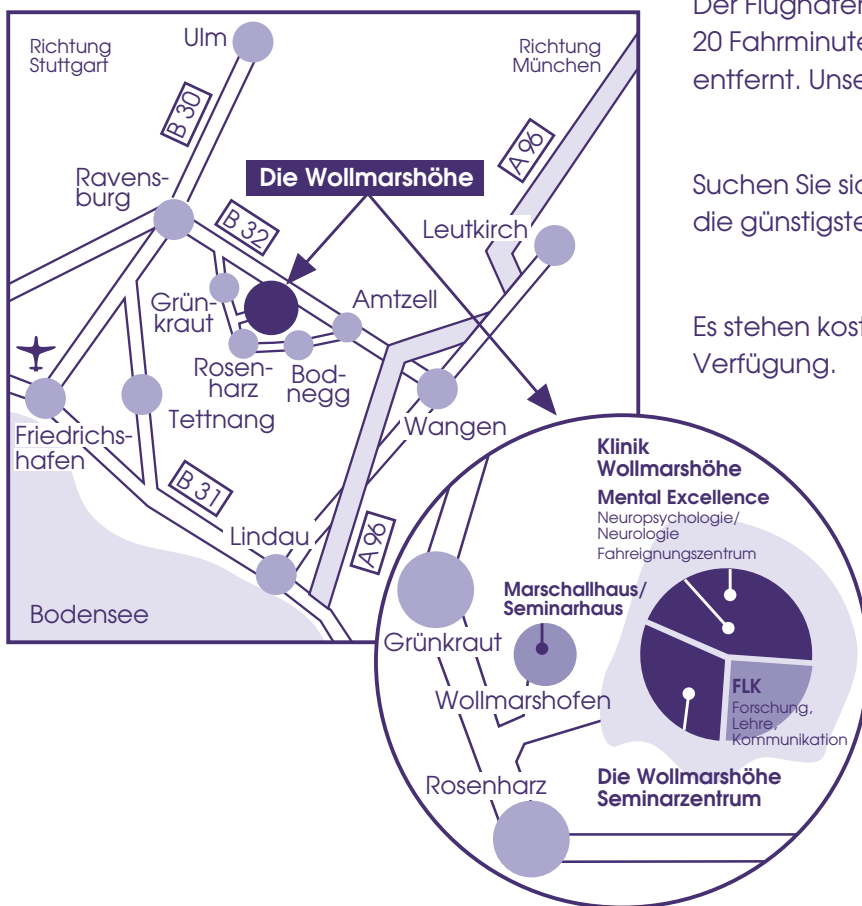

Ihre Anreise / Lageplan

**Die Wollmarshöhe liegt bei Bodnegg –
10 km von Ravensburg und 20 km
von Friedrichshafen am Bodensee entfernt.**

Die Wollmarshöhe ist erreichbar über
die Bahnstation Ravensburg (Interregio).
Unser Fahrdienst holt Sie dort ab.

Der Flughafen Friedrichshafen ist
20 Fahrminuten von der Wollmarshöhe
entfernt. Unser Fahrdienst holt Sie dort ab.

Suchen Sie sich bitte aus dem Lageplan
die günstigste Anfahrt heraus.

Es stehen kostenfreie Parkplätze zu Ihrer
Verfügung.

Adresse

Die Wollmarshöhe Seminarzentrum

Wollmarshofen 14
88285 Bodnegg

Telefon: 0049 (0)7520 / 927-0